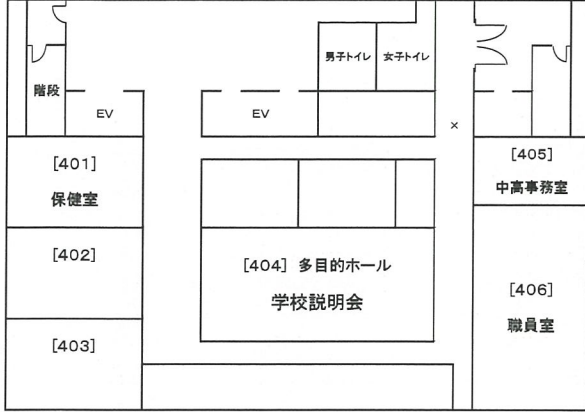

上野学園フロアマップ

【地下2階 体育館】 箏曲・長唄・三弦 チアダンス部 吹奏楽部 トランポリン部 軽音楽部 ダンス部
【3階】 食堂

×は通り抜け不可

【4階】