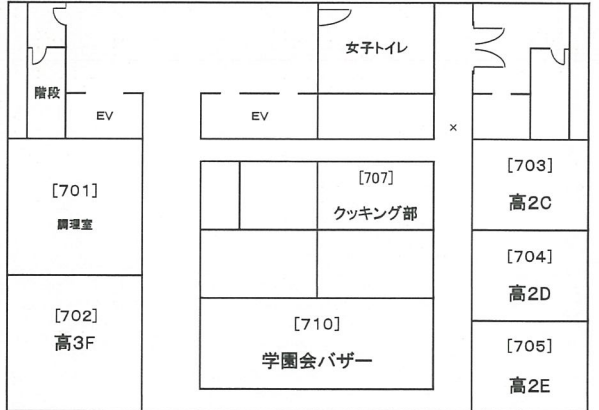

上野学園フロアマップ

【地下2階 体育館】 箏曲・長唄・三弦 チアダンス部 吹奏楽部 トランポリン部 軽音楽部 ダンス部
【3階】 食堂

×は通り抜け不可

【4階】

【5階】

【6階】

【7階】

【8階】

【9階】