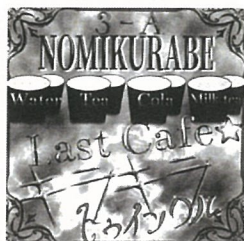

# 「8F」フロア紹介

科学部(801)

今年の科学部はバスボム作りを行います！誰でも歓迎なのでぜひ8階理科室にお越しください！

鉄道部です！！鉄道が好きじゃなくても大歓迎です。運転体験もできます。ぜひ来てください！！

鉄道部(802)

中学1年(803)

授業や宿題で作成した作品を展示しています。私たちの頑張りをぜひ見てください！

中学2年生では浅草の地場産業である草製品を使ったプレスレット作り体験を行います。ぜひお越しください！

中学2年(804)

「俺のプレスレット」

中学3年(805)

「スノードーム」

私たち中学3年生は、「誰でも簡単！無料で作れるスノードーム！」を企画しました。是非遊びに来てください！

〈中1〉  
英語を使った劇をみんなで演じます。観ている人にも楽しさが伝わるように頑張ります★ぜひ観てください。

〈中2〉  
ハンドベル演奏を行います！皆さんがよく知っている曲を演奏するので、ぜひ聴いてください！

〈中3〉  
中学3年生は、3グループ(バンド)に分かれて演奏発表をします。どれも聴き馴染みある曲だと思しますので、是非楽しんで頂けたら幸いです。色々な楽器で演奏します！

## 「9F」フロア紹介

高校3年A組(901)

「last Cafe★キラキラ  
トウインクル」

好きな飲料メーカーはありますか？本当にそのメーカーが好きですか？3Aでそのメーカー愛を試してください！

3年B組はお客様を探偵に見立て依頼人の事件を解決してもらおう「笹野探偵事務所」です。みんな遊びにきてね！

高校3年B組(902)

「笹野探偵事務所」

高校2・3年 MA 組(903)