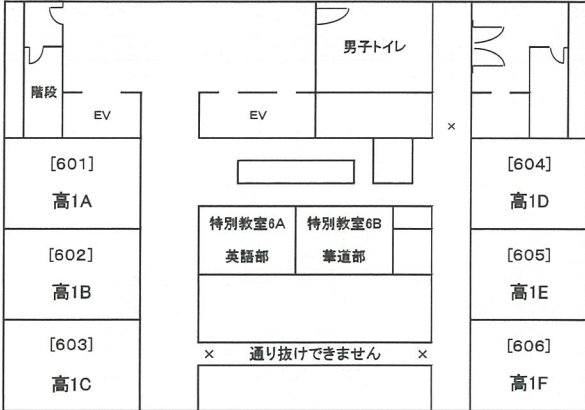

上野学園フロアマップ

【地下2階 体育館】 箏曲・長唄・三弦 チアダンス部 吹奏楽部 トランポリン部 軽音楽部 ダンス部
【3階】 食堂

×は通り抜け不可

【4階】

【5階】

【6階】

【7階】

【8階】

【9階】