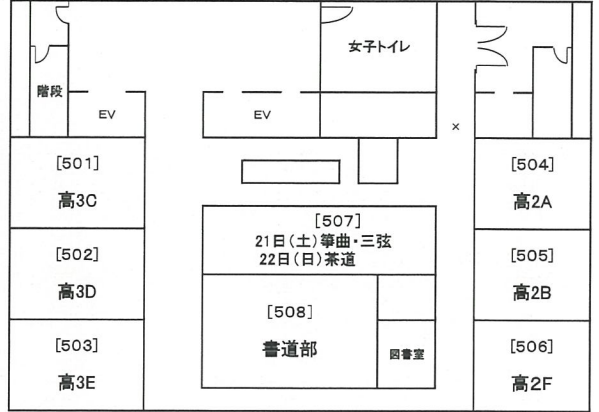

# 上野学園フロアマップ

【地下2階 体育館】 箏曲・長唄・三弦 チアダンス部 吹奏楽部 トランポリン部 軽音楽部 ダンス部  
 【3階】 食堂

×は通り抜け不可

## 【4階】

## 【5階】